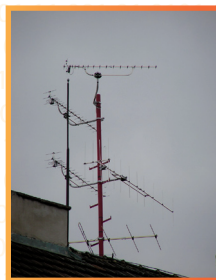

Chytrá televizní anténa

Elegantní řešení přechodu na digitální vysílání

Žijete v bytovém domě? Stále přijímáte analogové televizní vysílání? Přemýšlíte jakou z alternativ přechodu na digitální vysílání zvolíte? Pokud jste na všechny tři otázky odpověděli **ANO**, tak pro vás máme elegantní řešení v podobě chytré televizní antény.

Jaké výhody získáte?

- možnost výběru mezi levnějším DVB-T (pozemní digitální vysílání) a kvalitnějším DVB-S (satelitní digitální vysílání), popř. kombinace obou typů
- bezplatný příjem všech základních českých a slovenských programů (v případě pouze DVB-T jsou slovenské programy dostupné jen v určitých lokalitách, nabídka českých programů je postupně rozšiřována)
- větší množství televizních programů
- výborná kvalita televizního příjmu (některé programy v HD)
- individuální programovou nabídku (obdoba balíčků v kabelové TV)
- jedno řešení pro celý bytový dům, fasáda vašeho domu již nebude plná nevzhledných satelitů a antén

Konkrétní technické řešení rekonstrukce je závislé na aktuálním stavu rozvodů a jejich topologii. V některých případech nemusí dojít ani k výměně kabelů, stačí výměna technologie a antén. Hlavní stanice STA je také možno doplnit o soupravu umožňující převod vybraných programů do analogové podoby, což umožňuje používání starších TV a videorekordérů.