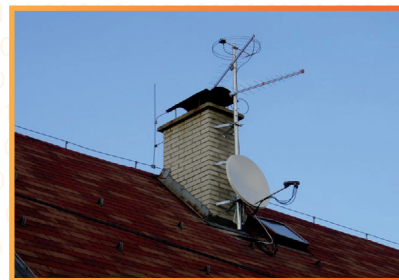

Chytrá televizní anténa

Elegantní řešení přechodu na digitální vysílání

Žijete v bytovém domě? Stále přijímáte analogové televizní vysílání? Přemýšlíte jakou z alternativ přechodu na digitální vysílání zvolíte? Pokud jste na všechny tři otázky odpověděli **ANO**, tak pro vás máme elegantní řešení v podobě chytré televizní antény.

Jaké výhody získáte?

- možnost výběru mezi levnějším DVB-T (pozemní digitální vysílání) a kvalitnějším DVB-S (satelitní digitální vysílání), popř. kombinace obou typů
- bezplatný příjem všech základních českých a slovenských programů (v případě pouze DVB-T jsou slovenské programy dostupné jen v určitých lokalitách, nabídka českých programů je postupně rozšiřována)
- větší množství televizních programů
- výborná kvalita televizního příjmu (některé programy v HD)
- individuální programovou nabídku (obdoba balíčků v kabelové TV)
- jedno řešení pro celý bytový dům, fasáda vašeho domu již nebude plná nevzhledných satelitů a antén

Konkrétní technické řešení rekonstrukce je závislé na aktuálním stavu rozvodů a jejich topologii. V některých případech nemusí dojít ani k výměně kabelů, stačí výměna technologie a antén. Hlavní stanice STA je také možno doplnit o soupravu umožňující převod vybraných programů do analogové podoby, což umožňuje používání starších TV a videorekordérů.